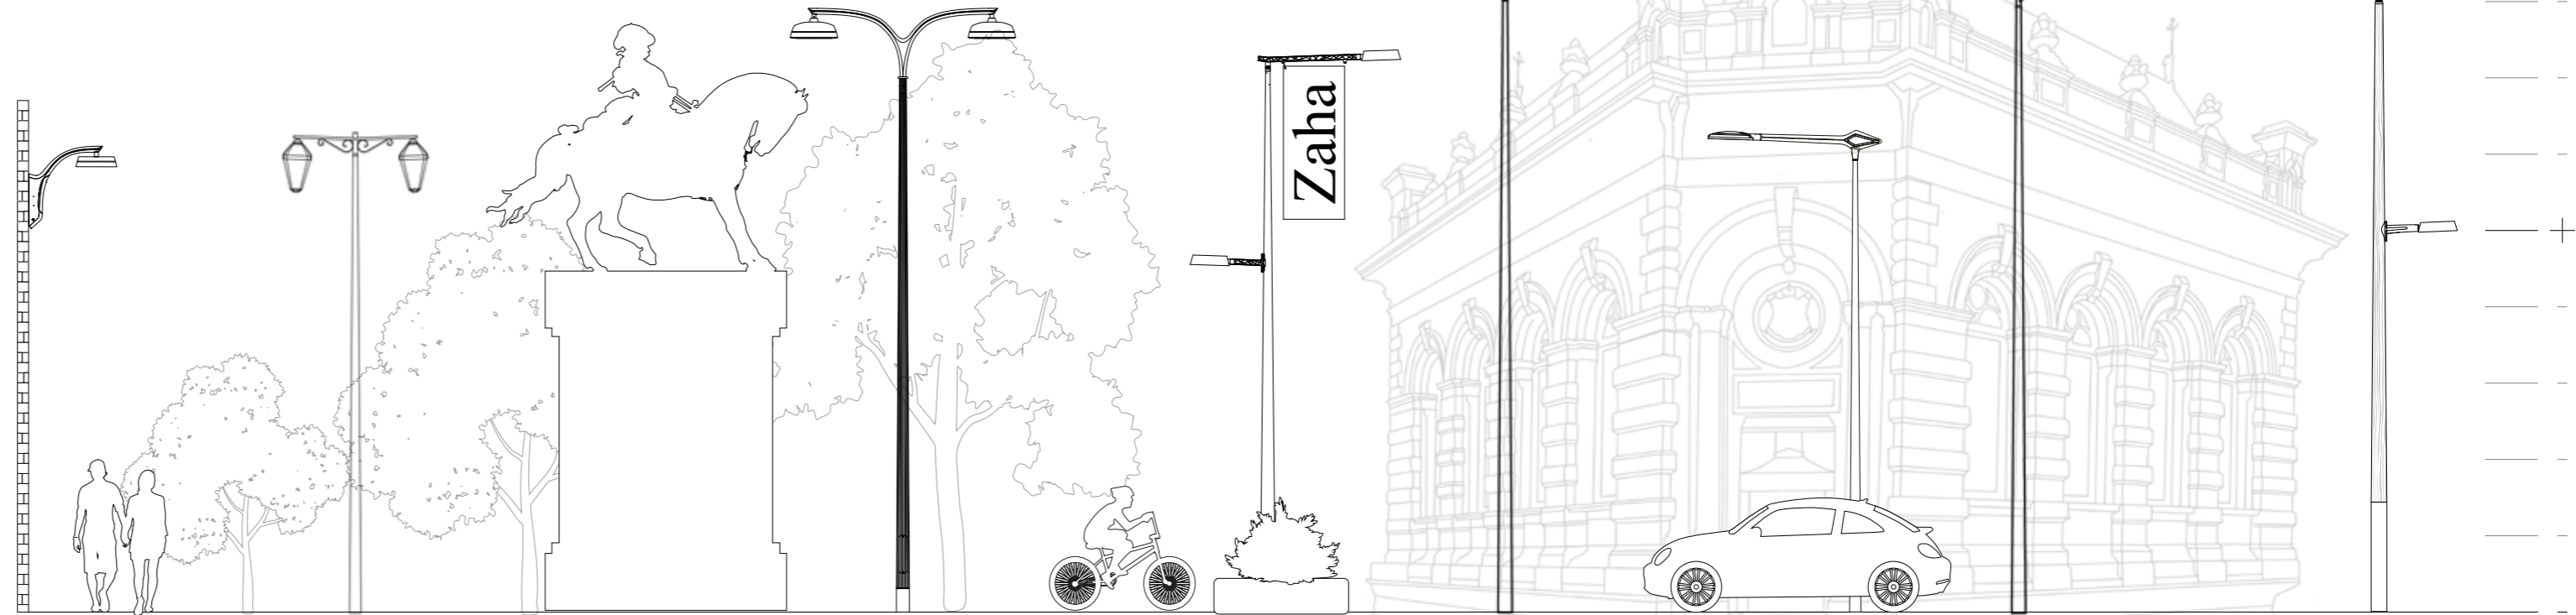

# CROSSES & CONSOLES

les lumineuses

	VERSION CROSSE				Saillies	POUR LANTERNE			POUR MÂT	
	Simple	Double	Retour piéton	Console murale		Posée	Susp.	Lat.	Dia 60	Dia 75
AERIA 2.0	•	•	•			•	•	•	•	•
AGO	•	•	•		0m75	1m20	•	•	•	•
ANNAPURNA	•	•	•			1m20	•	•	•	•
AQUATIC 2.0	•	•	•		0m40	1m20	1m50	•	•	•
ARABESQUE	•	•	•	•	0m80	1m20		•	•	•
ARCA	•	•	•			1m20		•	•	•
ARIANE 2.0 Fermée	•	•	•		1m00	1m50		•	•	•
ARIANE 2.0 KCC	•	•	•		1m00	1m50		•	•	•
ATHENA Oblik & Pointe	•	•	•		0m80	1m20		•	•	•
BLUEBIRD 2.0	•	•	•	•		1m20		•	•	•
CAMBRA	•	•	•		0m30			•	•	•
CARDINAL 2.0	•	•	•	•	0m75	1m20		•	•	•
CEEDJI	•	•	•	•	0m40	0m80	1m20	•	•	•
CELESTE	•	•	•		0m75			•	•	•
COMPAS Droite & Cintrée	•	•	•		1m00	1m20	1m50	•	•	•
CORMORAN 2.0	•	•	•			1m00	1m50	•	•	•
DAYLIGHT	•	•	•			1m20		•	•	•
DAYLIGHT Eco	•	•	•			1m20		•	•	•
DIAM'S	•	•	•		0m50	1m20		•	•	•
EQUERRA Circle	•	•	•			1m20		•	•	•
EQUERRA Carrée	•	•	•			1m20		•	•	•
EVA 2.0	•	•	•		0m75	1m20		•	•	•
GALILÉ 2.0	•	•	•	•		1m00		•	•	•
ILOA PM 2.0	•	•	•		0m80	1m20		•	•	•
JAVELINE	•	•	•		0m80	1m20		•	•	•
KARMA PM 2.0	•	•	•		0m30			•	•	•
KARMA GM 2.0	•	•	•			1m20		•	•	•
LINEA	•	•	•	•	0m40	1m20		•	•	•
LOUMA	•	•	•			1m20		•	•	•
MERGANSER 2.0	•	•	•		0m80	1m20		•	•	•
MUSICA 2.0	•	•	•		0m80	1m20	1m50	•	•	•
NEOGRAB	•	•	•	•		1m20		•	•	•
ONDE	•	•	•			1m20		•	•	•
ORIENT 2.0	•	•	•		1m00	1m20	1m50	•	•	•
PALIO 2.0	•	•	•			1m20		•	•	•
PALM'LINE	•	•	•				1m40	•	•	•
REMO Droite & Ondulée	•	•	•			1m20		•	•	•
SAIL	•	•	•			1m20		•	•	•
SEKA 2.0	•	•	•		0m80	1m20		•	•	•
TROIKA 2.0	•	•	•			1m20	1m50	•	•	•
ZAHA	•	•	•		0m40	1m20		•	•	•
ZETA	•	•	•		0m80	1m20		•	•	•

## des configurations multiples

- Longueurs de saillies
- Versions Simples, Doubles, Murales ou Piétonnes
- Versions pour lanterne Portée, Suspendue ou Latérale
- Matériaux
- Formes de fûts
- Hauteurs
- Finitions...