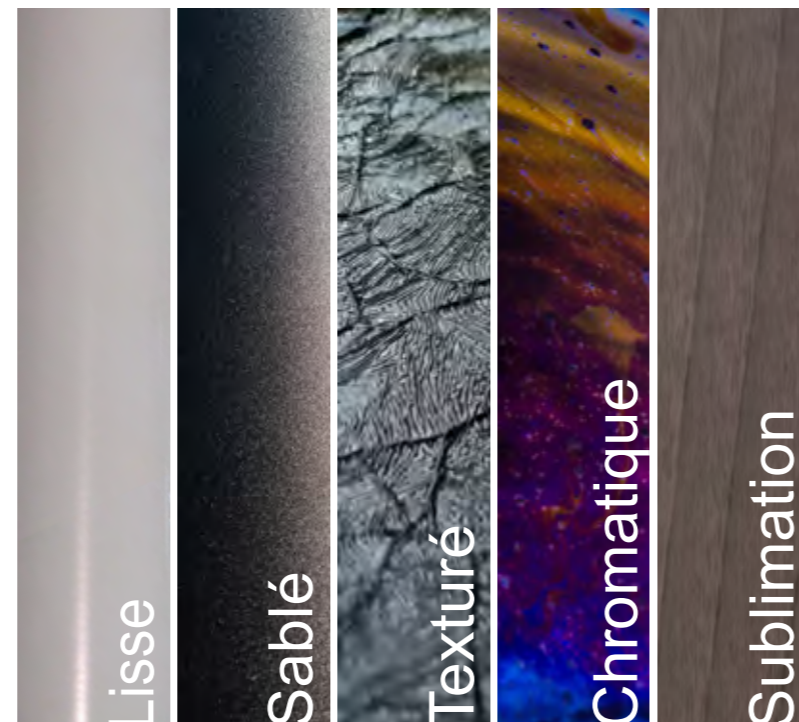

Thermolaquage

En raison des techniques d'impression, les nuances présentées peuvent différer de la réalité. N'hésitez pas à demander notre classeur d'échantillons La Touche Finale pour avoir un aperçu de toutes les solutions offertes.

Anodisation fût Aluminium uniquement

Lasure fût Bois uniquement

Gravure fût Aluminium uniquement

les options & accessoires

Des détails qui font la différence.

Ajouter une demi-sphère, une pointe ou un bouchon biseauté enrichit encore un peu plus la personnalisation de la composition. La silhouette de l'ensemble s'adoucit ou se dynamise selon l'accessoire choisi. Quant aux options LED, elles offrent une ponctuation lumineuse délimitant l'espace.