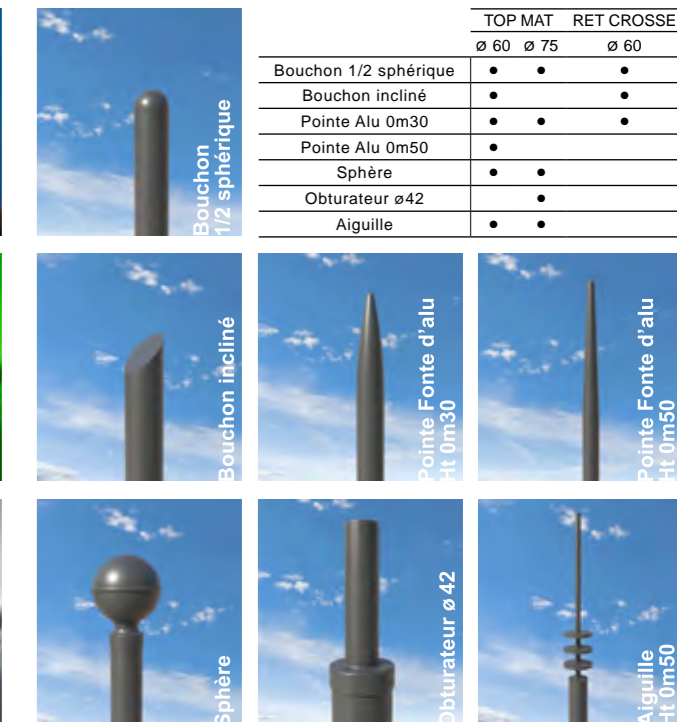

Obturbateurs top & crose

La couleur de finition des obturbateurs peut être différente de celle du mât.

	TOP MAT		RET CROSSE
	ø 60	ø 75	ø 60
Bouchon 1/2 sphérique	•	•	•
Bouchon incliné	•	•	•
Pointe Alu 0m30	•	•	•
Pointe Alu 0m50	•	•	•
Sphère	•	•	•
Obturbateur ø42	•	•	•
Aiguille	•	•	•