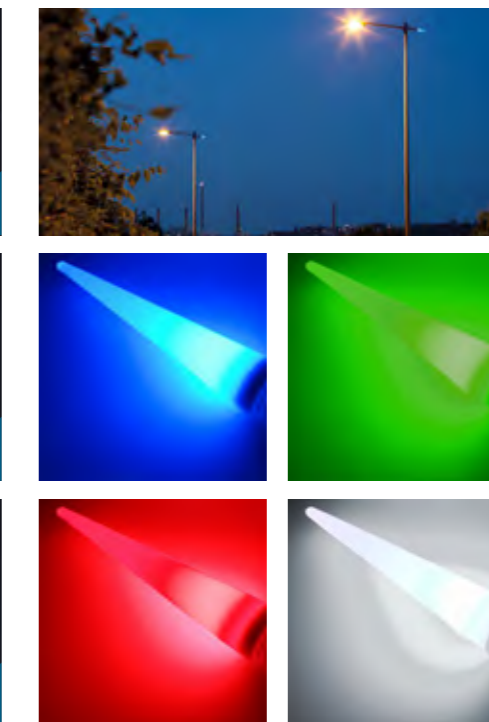

## les options & accessoires

Des détails qui font la différence.

Ajouter une demi-sphère, une pointe ou un bouchon biseauté enrichit encore un peu plus la personnalisation de la composition. La silhouette de l'ensemble s'adoucit ou se dynamise selon l'accessoire choisi. Quant aux options LED, elles offrent une ponctuation lumineuse délimitant l'espace.

### Luciole plot lumineux

Plot LED monochrome  
5 couleurs au choix : Blanc 6000K  
Vert / Rouge / Bleu / Ambre

### Ô'light pointe lumineuse

Pointe lumineuse monochrome  
Pour adaptation sur mât top 60mm ou 75mm  
4 couleurs au choix : Blanc / Vert / Rouge / Bleu